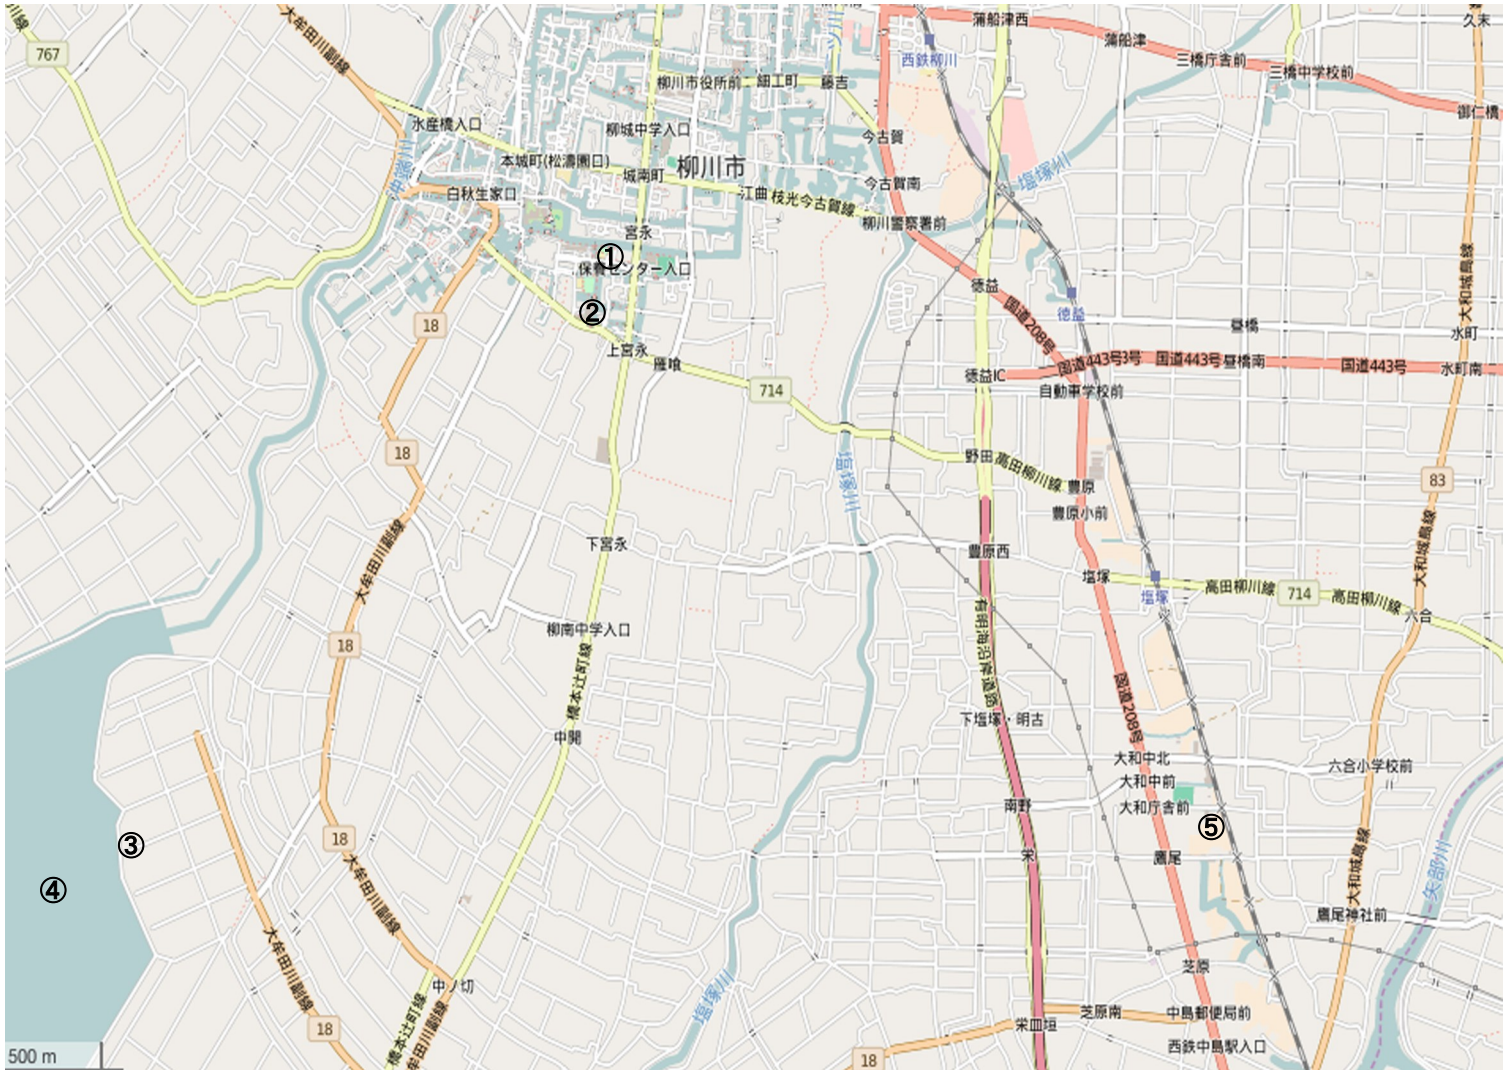

SAGEMON GIRLS ロケ地マップ

マップC (両開・大和地区)

C① からたち文人の足湯

C② 水の郷 南風

C③ 有明海

C④ 有明海

C⑤ 雲龍の郷